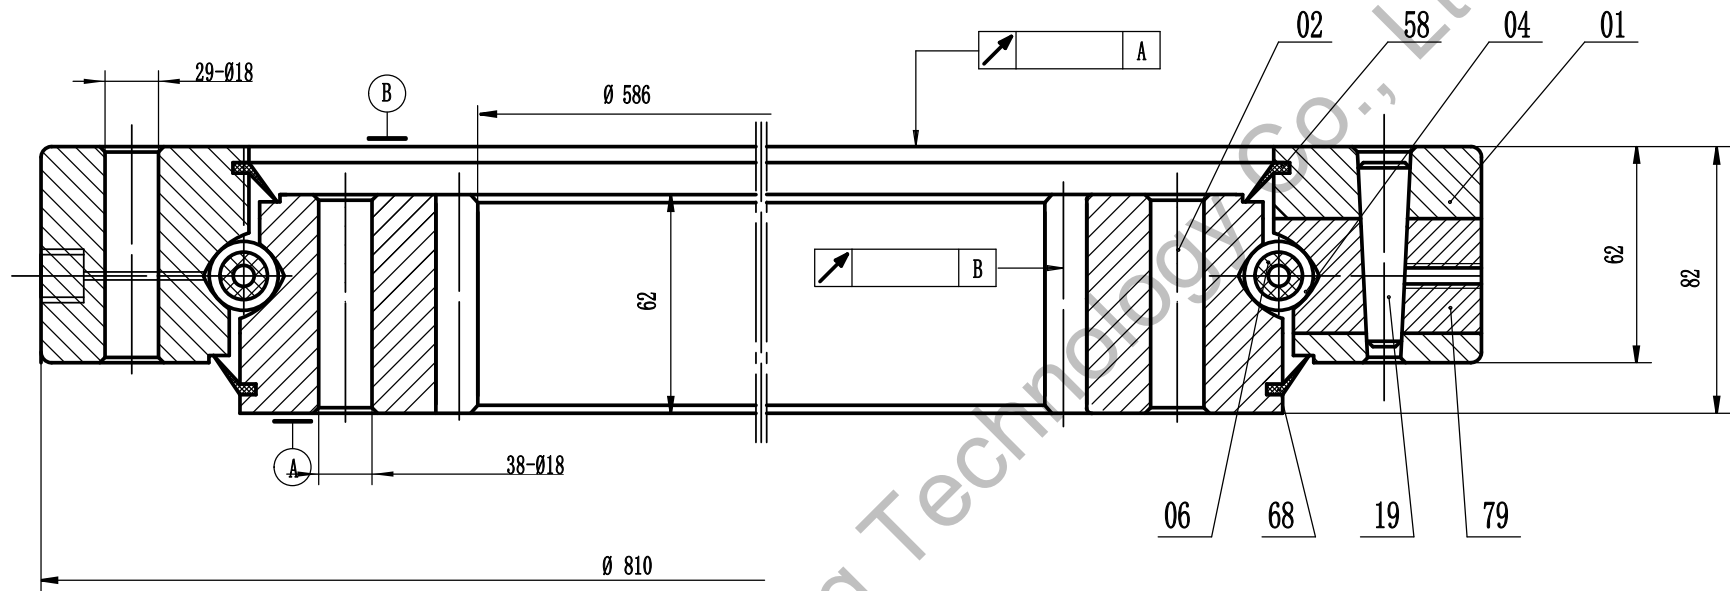

A-A

Anmerkung:

1. Luoyang JCB Bearing Technology Co., Ltd ist ein Design und Herstellung Inc, wir Großwälzlager für alle hergestellt Arten von verschiedenen Marken-Bagger, spezialisiert in der Industrie der Herstellung Großwälzlager für Bagger mehr als 30 Jahre.

2. Diese Zeichnung ist Referenz für Benutzer, wenn Sie formale Zeichnung benötigen, kontaktieren Sie bitte mit uns, um den Beamten zu erhalten Zeichnung.

Kontakt Informationen

Firmenadresse: No.3 Lianmeng Straße, Luoyang, Henan, China.

Postleitzahl: 471003

Telefon: 0086-379-68611678 Fax: 0086-379-68611679

Skype: jcb-bearing@hotmail.com

E-Mail: sales@jcb-bearing.com

Reservierte E-Mail: sales@slewingbearingforexcavator.com

Webseite: <https://www.jcb-bearing.com>

<https://de.slewingbearingforexcavator.com>